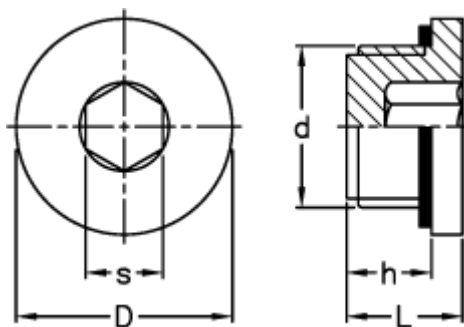

Varenummer: 2311161033  
Beskrivelse: E+G Olieprop med indvendig 6-kant  
TCE.1/4

## Mål

D	= 20
d	= G 1/4
h	= 9
L	= 12.0
s	= 6
Tilspændingsmoment NM = 3	